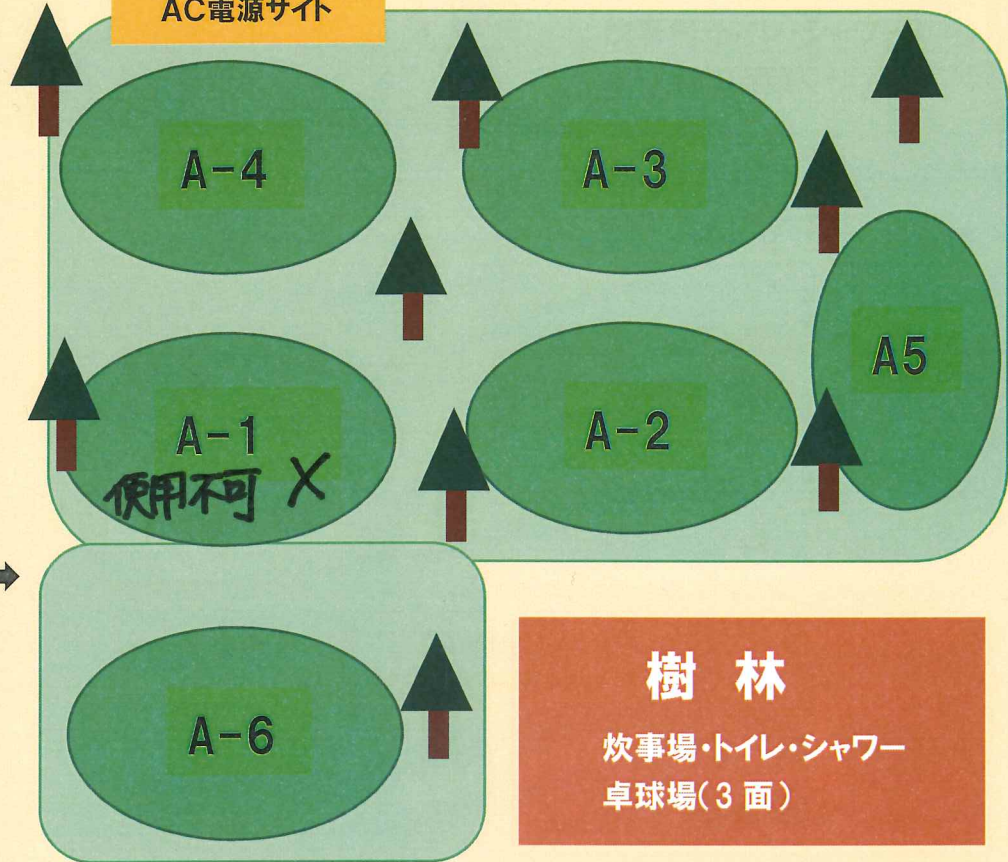

キャンプ場Map

電源なしサイト

AC電源サイト

樹林

炊事場・トイレ・シャワー
卓球場(3面)

受付 管理棟

木炭・ゴミ袋・ロックアイス販売

自販機

浅間山の溶岩でできた岩に登れるよ♪

岩